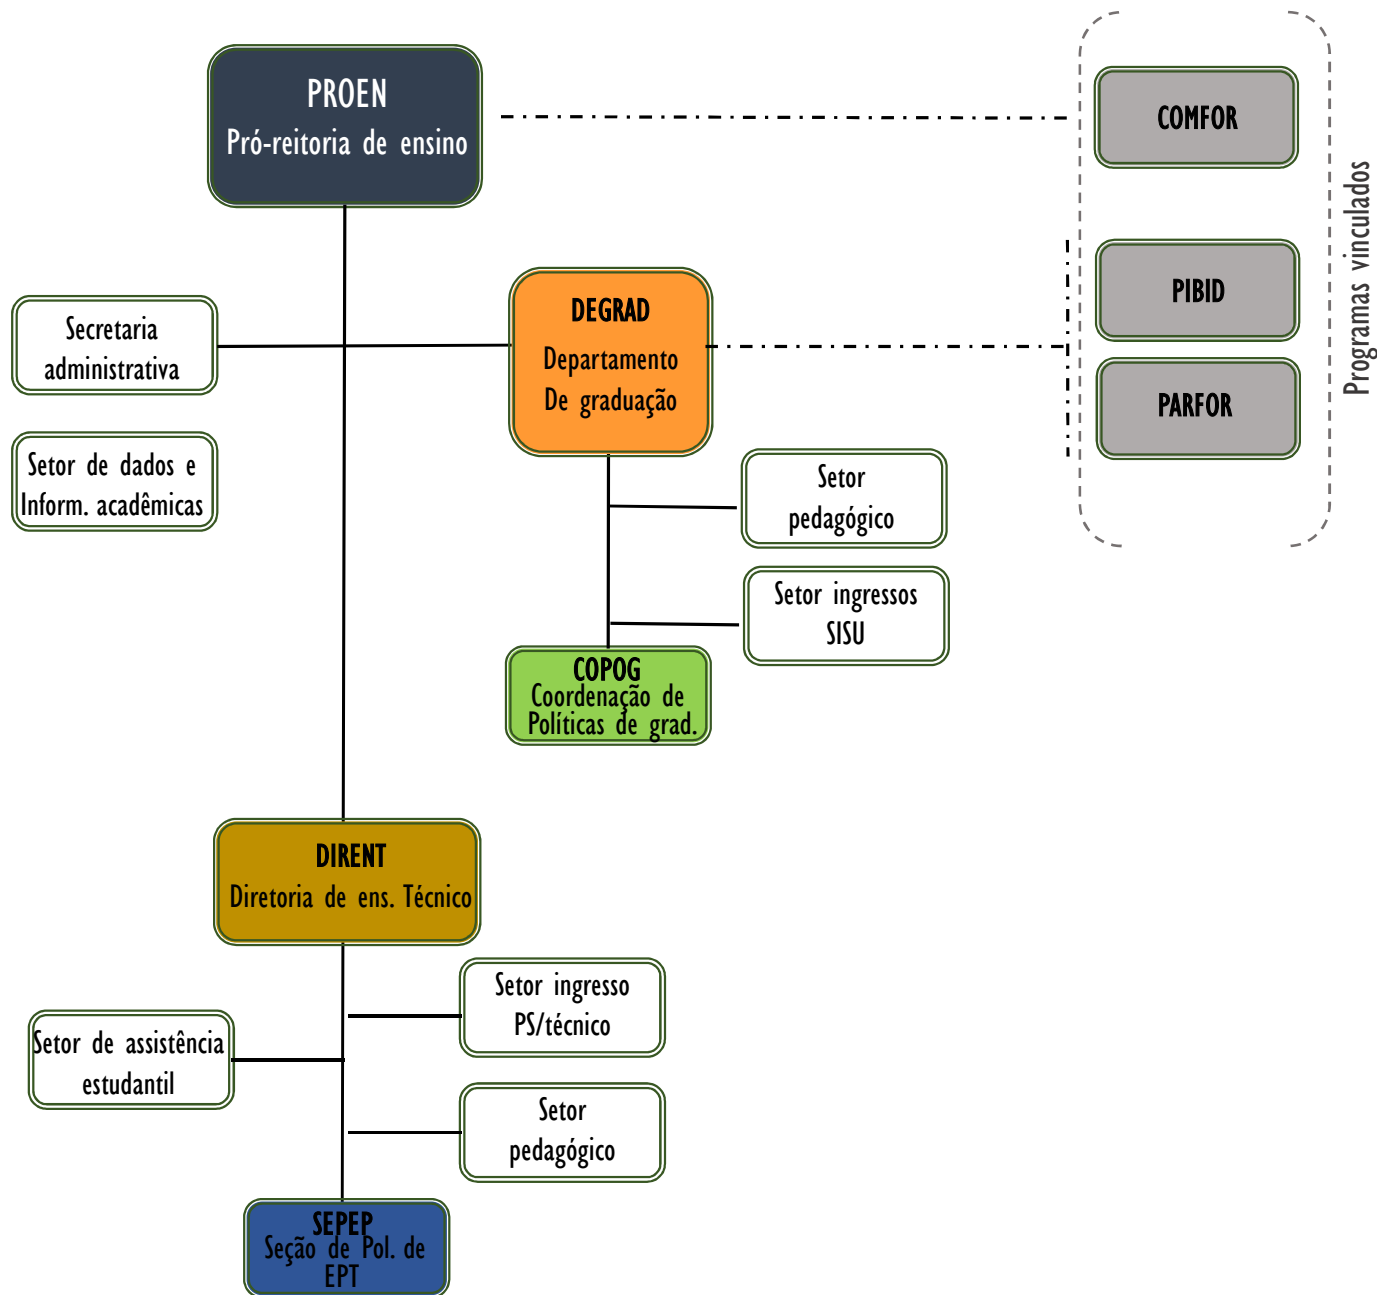

Setor de governança
em tec. informação

CORI
Coord. de Redes e
infraestrutura

COSEGI
Coord. de segurança
da informação

COSI
Coord. de sist. da
informação

Setor de suporte e
atend. ao usuário

Setor de gerência
de redes

Setor de segurança
Da informação

Setor de planej. e
desenv. de sistemas

Setor de suporte
de sistemas

Setor de serviços
de redes

Setor de projetos e
Manut. de redes

LEGENDA DE CARGO/FUNÇÃO:

- CONSELHOS/COMISSÕES
- CD-01
- CD-02
- CD-03
- CD-04
- FG-01
- FG-02

DIRETORIAS SISTÊMICAS - DIEN
Estrutura Organizacional - IFAP

LEGENDA DE CARGO/FUNÇÃO:

- CONSELHOS/COMISSÕES
- CD-01
- CD-02
- CD-03
- CD-04
- FG-01
- FG-02

DIRETORIAS SISTÊMICAS - DIEAD
Estrutura Organizacional - IFAP

LEGENDA DE CARGO/FUNÇÃO:

- CONSELHOS/COMISSÕES
- CD-01
- CD-02
- CD-03
- CD-04
- FG-01
- FG-02

PRÓ-REITORIA - PROEN
Estrutura Organizacional - IFAP

LEGENDA DE CARGO/FUNÇÃO:

- CONSELHOS/COMISSÕES
- CD-01
- CD-02
- CD-03
- CD-04
- FG-01
- FG-02