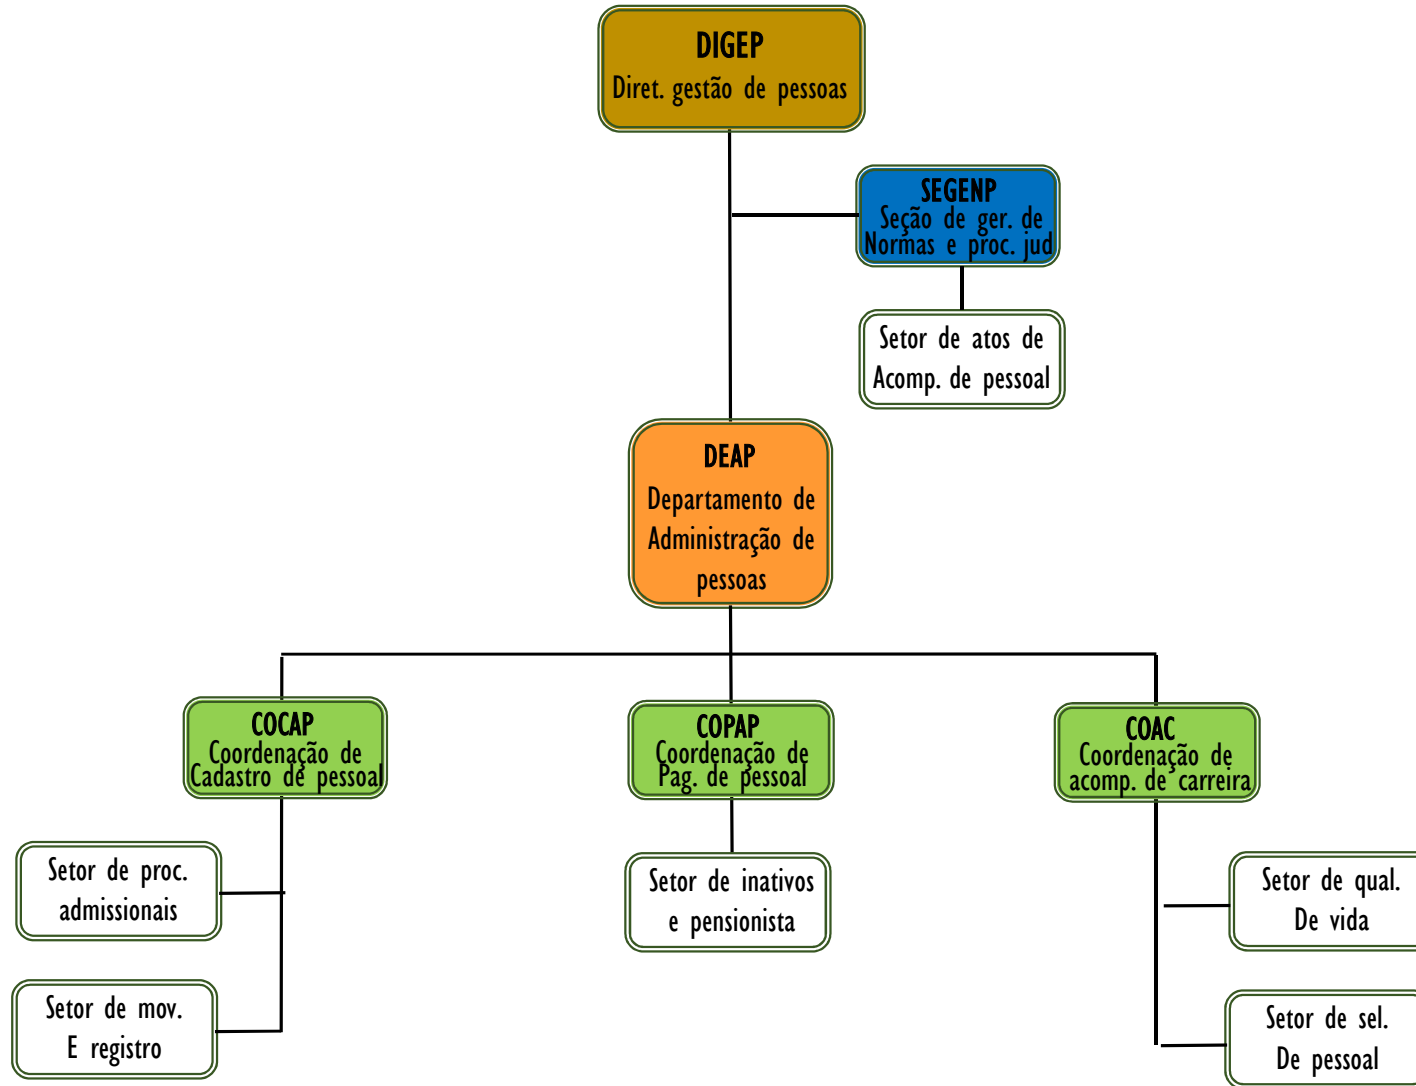

**ORGANOGRAMA DO
INSTITUTO FEDERAL DO AMAPÁ - IFAP**

LEGENDA DE CARGO/FUNÇÃO:

- CONSELHOS/COMISSÕES
- CD-01
- CD-02
- CD-03
- CD-04
- FG-01
- FG-02

ORGANOGRAMA IFAP – REGIMENTO GERAL

Estrutura Organizacional - IFAP

LEGENDA DE CARGO/FUNÇÃO:

- CONSELHOS/COMISSÕES
- CD-01
- CD-02
- CD-03
- CD-04
- FG-01
- FG-02

GABINETE DA REITORIA
Estrutura Organizacional - IFAP

LEGENDA DE CARGO/FUNÇÃO:

- CONSELHOS/COMISSÕES
- CD-01
- CD-02
- CD-03
- CD-04
- FG-01
- FG-02

DIRETORIAS SISTÊMICAS - DIGEP
Estrutura Organizacional - IFAP

LEGENDA DE CARGO/FUNÇÃO:

- CONSELHOS/COMISSÕES
- CD-01
- CD-02
- CD-03
- CD-04
- FG-01
- FG-02

DIRETORIAS SISTÊMICAS - DITI
Estrutura Organizacional - IFAP

Setor de governança
em tec. informação

CORI
Coord. de Redes e
infraestrutura

COSEGI
Coord. de segurança
da informação

COSI
Coord. de sist. da
informação

Setor de suporte e
atend. ao usuário

Setor de gerência
de redes