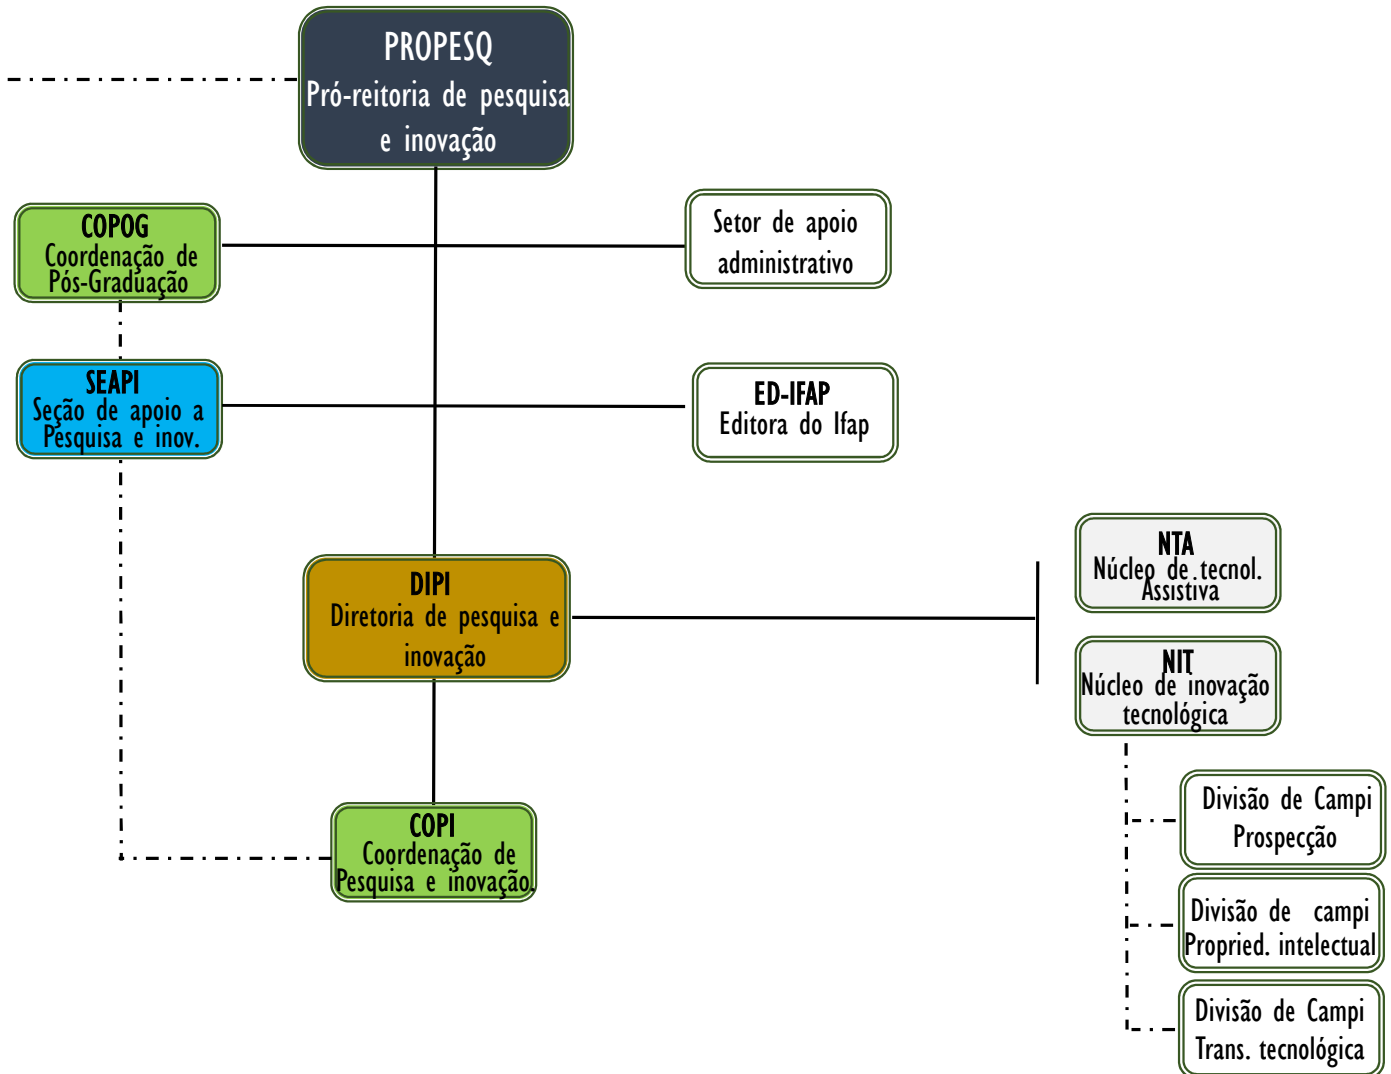

PRÓ-REITORIA - PROEXT

Estrutura Organizacional - IFAP

LEGENDA DE CARGO/FUNÇÃO:

- CONSELHOS/COMISSÕES
- CD-01
- CD-02
- CD-03
- CD-04
- FG-01
- FG-02

PRÓ-REITORIA - PROPESQ
Estrutura Organizacional - IFAP

Órgão de assessoramento

LEGENDA DE CARGO/FUNÇÃO:

- CONSELHOS/COMISSÕES
- CD-01
- CD-02
- CD-03
- CD-04
- FG-01
- FG-02

LEGENDA DE CARGO/FUNÇÃO:

- CONSELHOS/COMISSÕES
- CD-01
- CD-02
- CD-03
- CD-04
- FG-01
- FG-02

PRÓ-REITORIA - PROAD
Estrutura Organizacional - IFAP