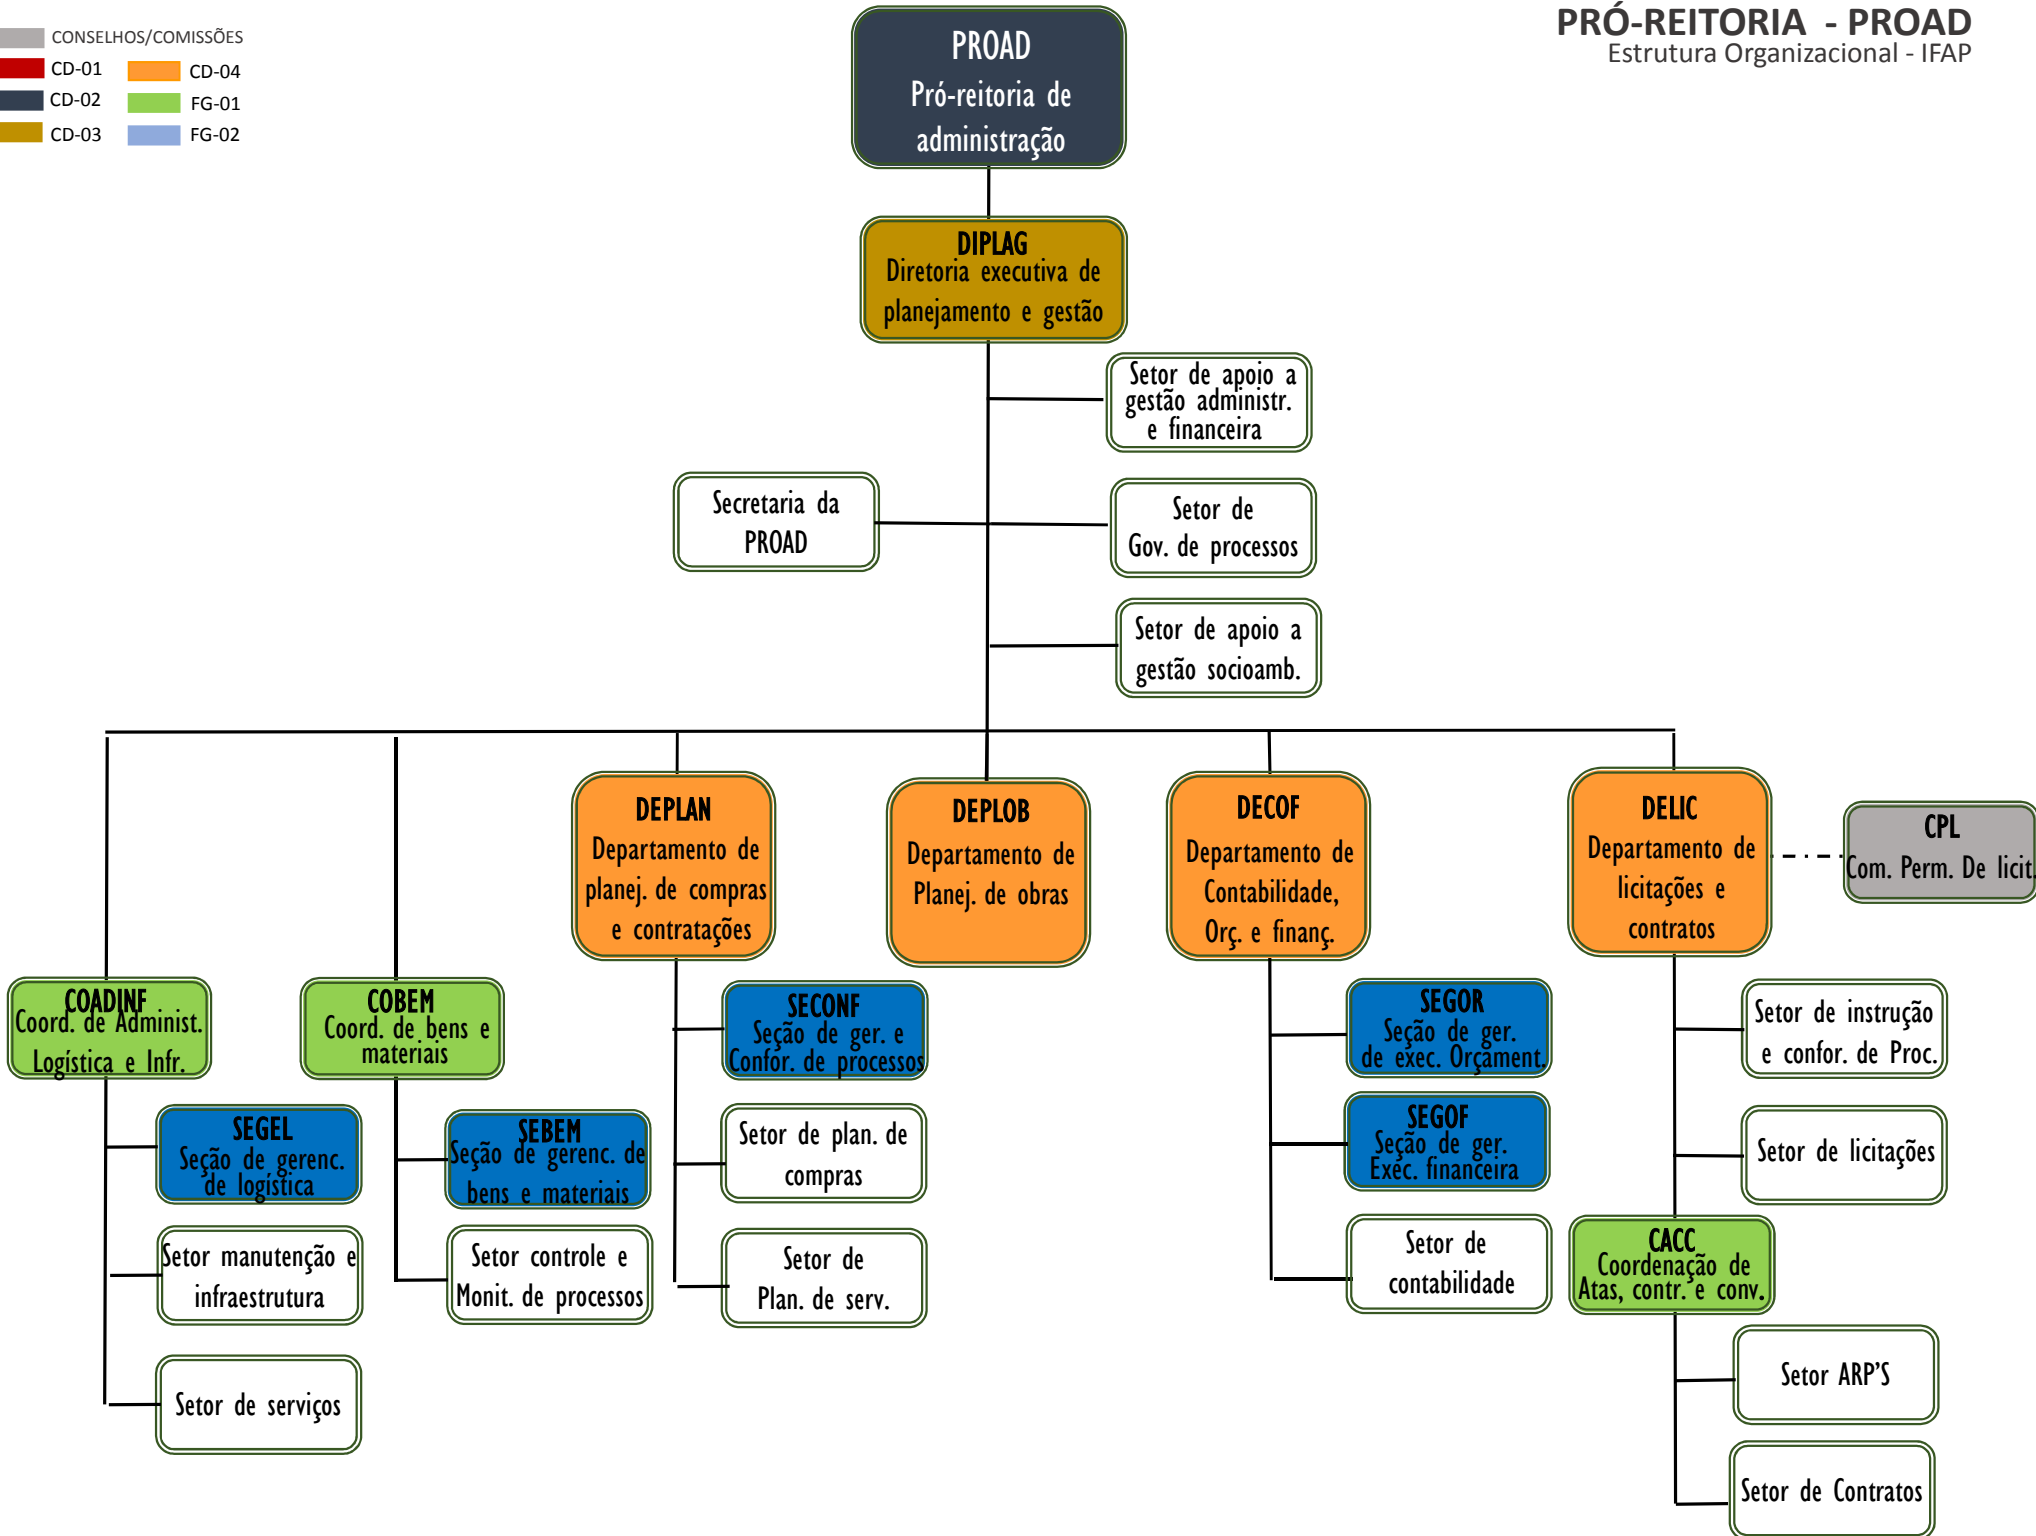

Setor de governança
em tec. informação

CORI
Coord. de Redes e
infraestrutura

COSEGI
Coord. de segurança
da informação

COSI
Coord. de sist. da
informação

Setor de suporte e
atend. ao usuário

Setor de gerência
de redes

LEGENDA DE CARGO/FUNÇÃO:

- CONSELHOS/COMISSÕES
- CD-01
- CD-02
- CD-03
- CD-04
- FG-01
- FG-02

LEGENDA DE CARGO/FUNÇÃO:

- CONSELHOS/COMISSÕES
- CD-01
- CD-02
- CD-03
- CD-04
- FG-01
- FG-02

PRÓ-REITORIA - PROAD
Estrutura Organizacional - IFAP

ORGANOGRAMA COMUM DOS *CAMPI*

Estrutura Organizacional Campi:

Campus Laranjal do Jari ■

Campus Santana ■

Campus Porto Grande ■

LEGENDA DE CARGO/FUNÇÃO:

- CONSELHOS/COMISSÕES
- FCC
- CD-04
- CD-02
- FG-01
- CD-03
- FG-02

ORGANOGRAMA COMUM DOS CAMPI

Estrutura Organizacional Campi:

- Campus Laranjal do Jari
- Campus Santana
- Campus Porto Grande

ORGANOGRAMA DO CAMPUS MACAPÁ

LEGENDA DE CARGO/FUNÇÃO:

- CONSELHOS/COMISSÕES
- FCC
- CD-02
- CD-03
- CD-04
- FG-01
- FG-02