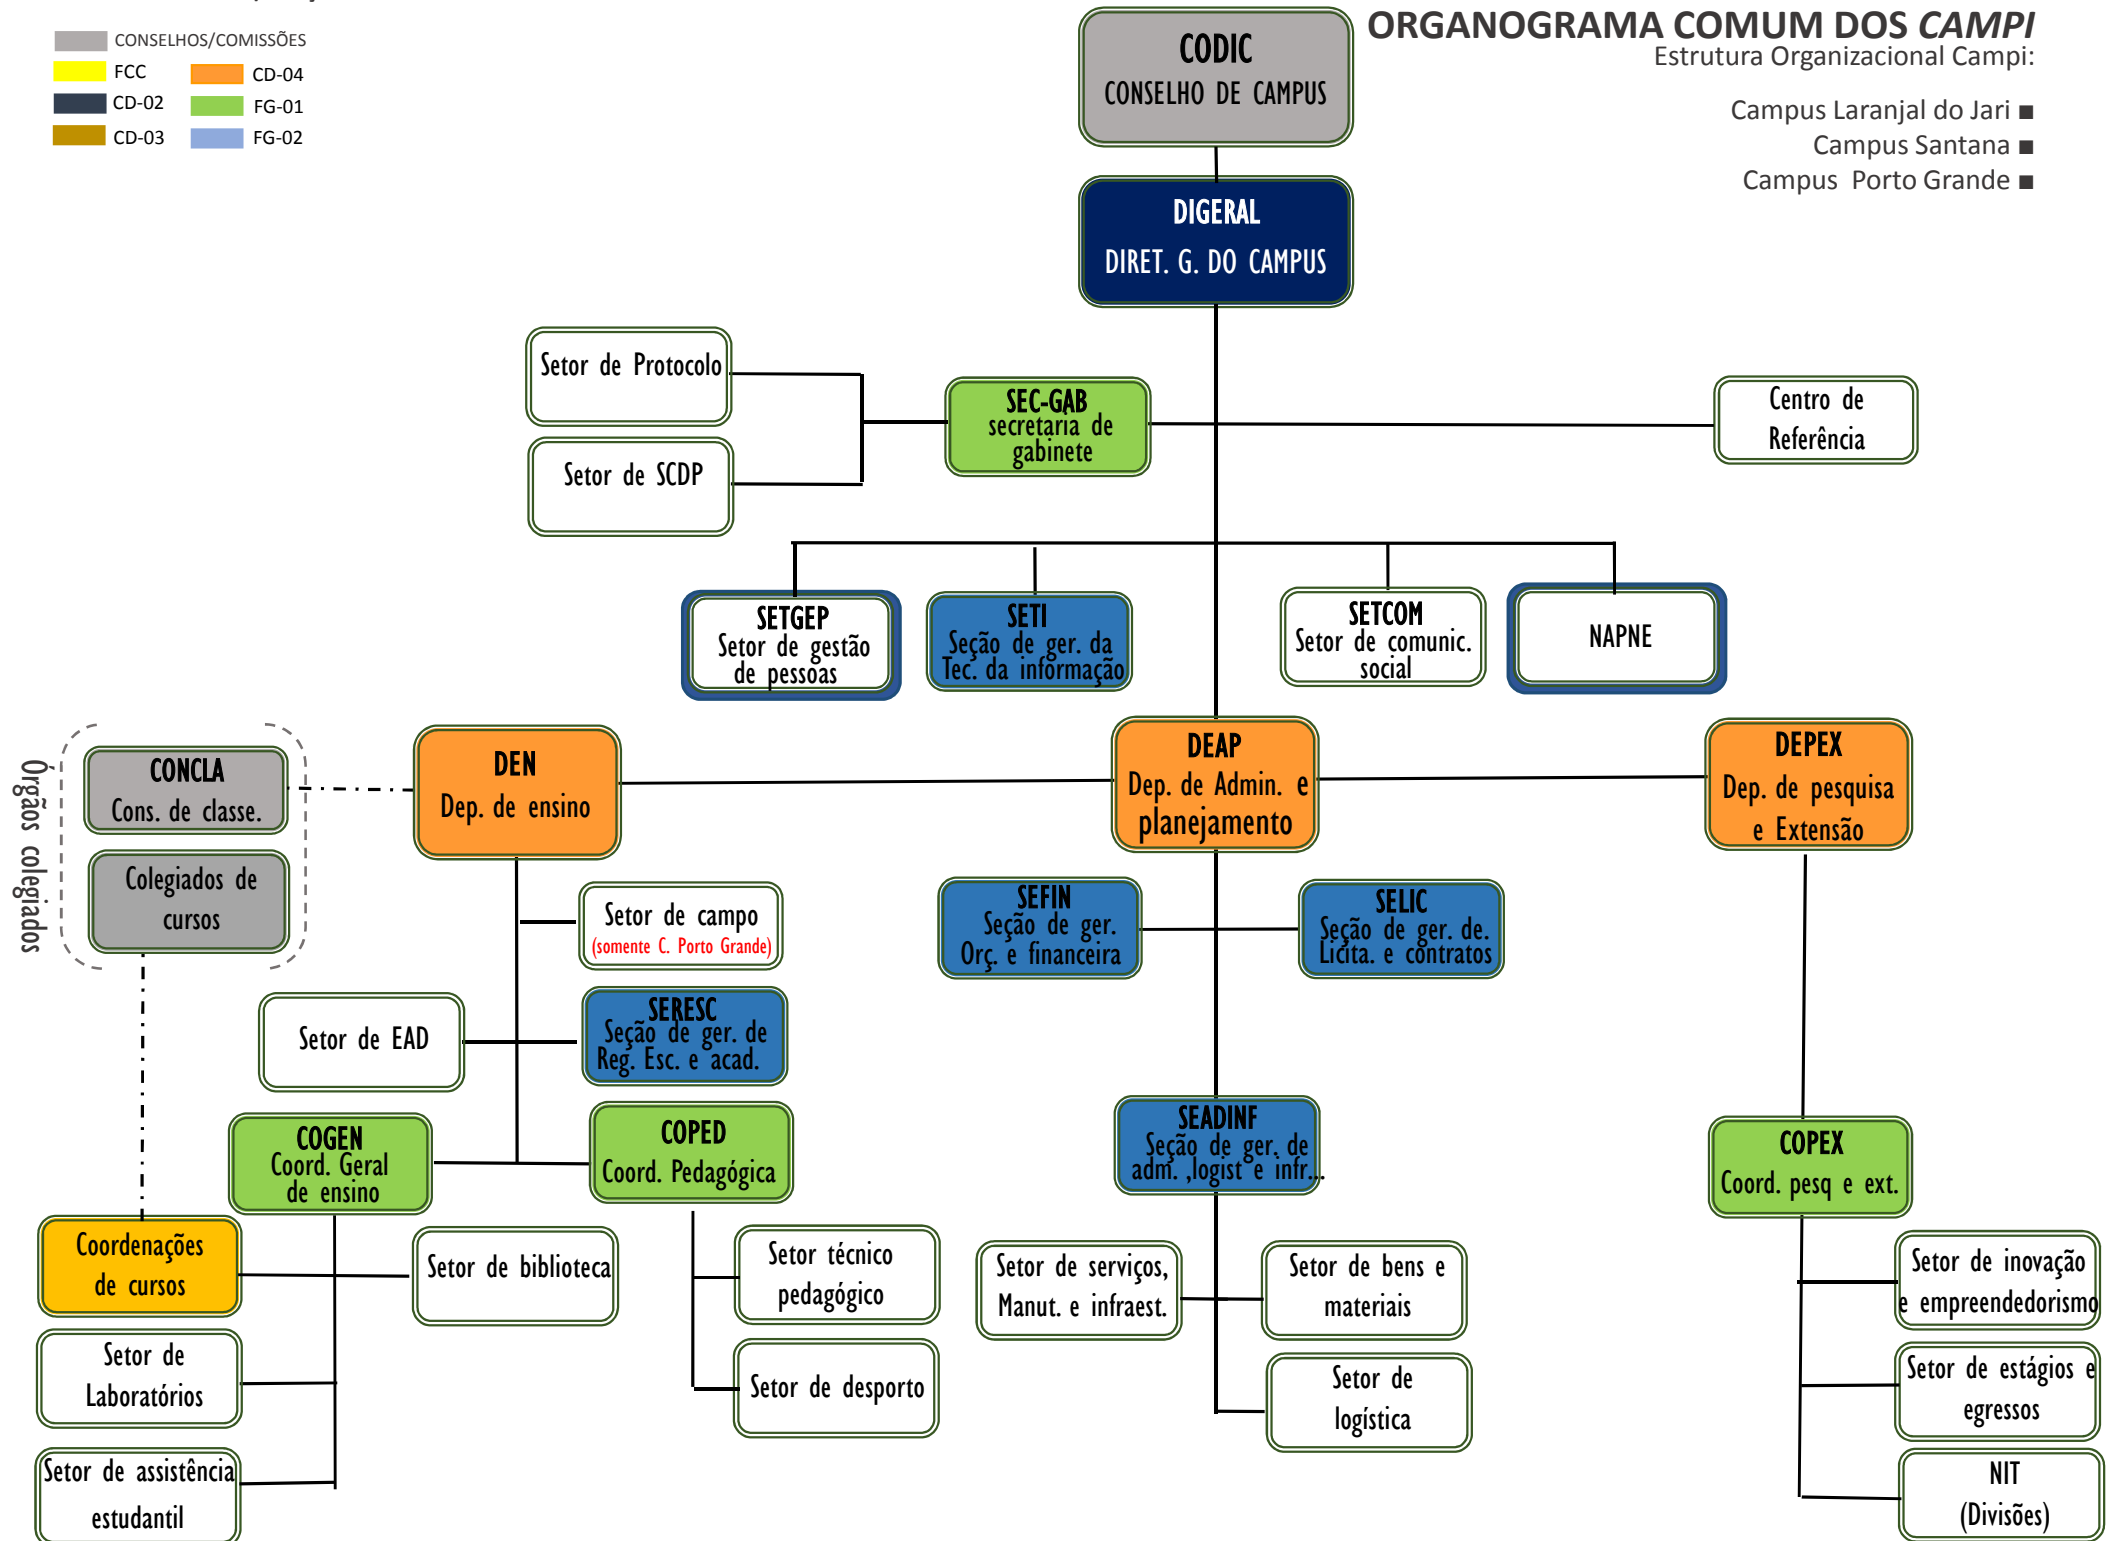

Setor de governança
em tec. informação

CORI
Coord. de Redes e
infraestrutura

COSEGI
Coord. de segurança
da informação

COSI
Coord. de sist. da
informação

Setor de suporte e
atend. ao usuário

Setor de gerência
de redes

LEGENDA DE CARGO/FUNÇÃO:

- CONSELHOS/COMISSÕES
- CD-01
- CD-02
- CD-03
- CD-04
- FG-01
- FG-02

LEGENDA DE CARGO/FUNÇÃO:

- CONSELHOS/COMISSÕES
- CD-01
- CD-02
- CD-03
- CD-04
- FG-01
- FG-02

PRÓ-REITORIA - PROAD
Estrutura Organizacional - IFAP

ORGANOGRAMA COMUM DOS *CAMPI*

Estrutura Organizacional Campi:

Campus Laranjal do Jari ■

Campus Santana ■

Campus Porto Grande ■

LEGENDA DE CARGO/FUNÇÃO:

- CONSELHOS/COMISSÕES
- FCC
- CD-04
- CD-02
- FG-01
- CD-03
- FG-02

ORGANOGRAMA COMUM DOS CAMPI

Estrutura Organizacional Campi:

- Campus Laranjal do Jari
- Campus Santana
- Campus Porto Grande

ORGANOGRAMA DO CAMPUS MACAPÁ

LEGENDA DE CARGO/FUNÇÃO:

- CONSELHOS/COMISSÕES
- FCC
- CD-02
- CD-03
- CD-04
- FG-01
- FG-02