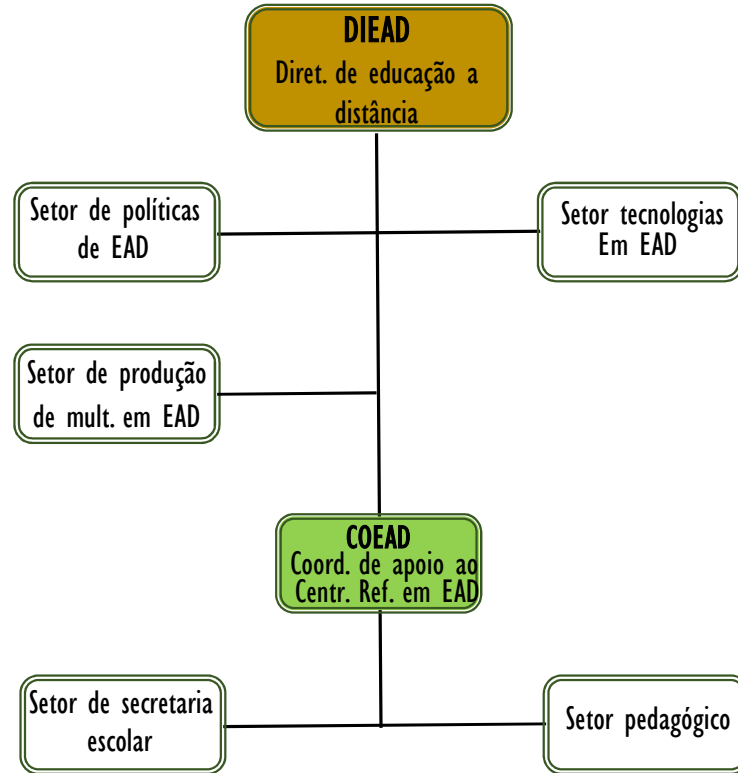

Setor de governança
em tec. informação

CORI
Coord. de Redes e
infraestrutura

COSEGI
Coord. de segurança
da informação

COSI
Coord. de sist. da
informação

Setor de suporte e
atend. ao usuário

Setor de gerência
de redes

Setor de segurança
Da informação

Setor de planej. e
desenv. de sistemas

Setor de suporte
de sistemas

Setor de serviços
de redes

Setor de projetos e
Manut. de redes

LEGENDA DE CARGO/FUNÇÃO:

- CONSELHOS/COMISSÕES
- CD-01
- CD-02
- CD-03
- CD-04
- FG-01
- FG-02

DIRETORIAS SISTÊMICAS - DIEN
Estrutura Organizacional - IFAP

LEGENDA DE CARGO/FUNÇÃO:

- CONSELHOS/COMISSÕES
- CD-01
- CD-02
- CD-03
- CD-04
- FG-01
- FG-02

DIRETORIAS SISTÊMICAS - DIEAD
Estrutura Organizacional - IFAP