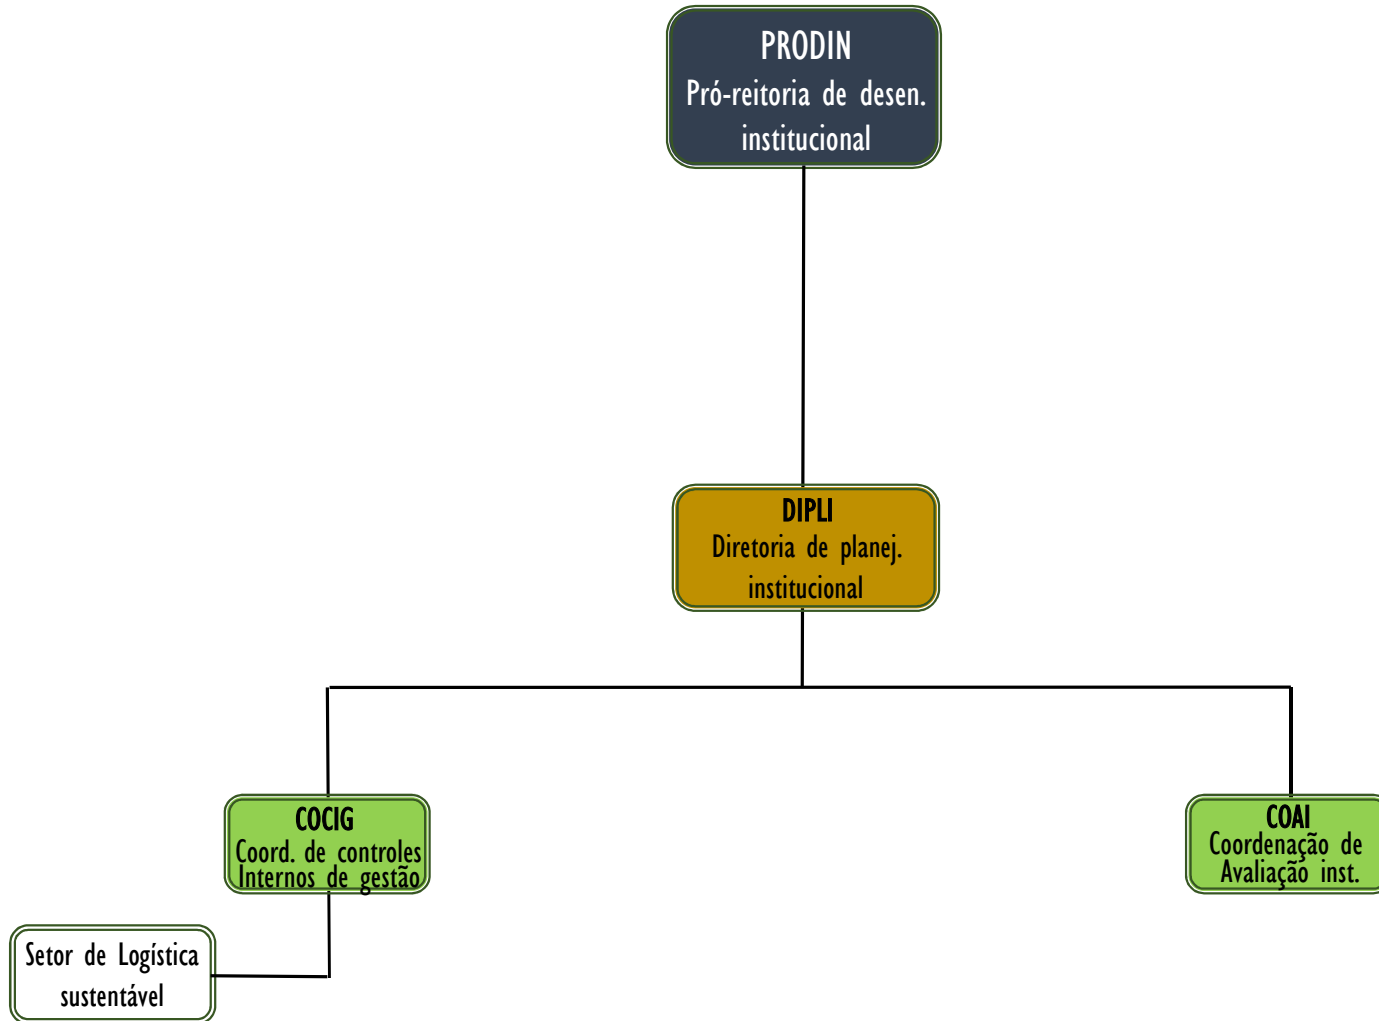

LEGENDA DE CARGO/FUNÇÃO:

- CONSELHOS/COMISSÕES
- CD-01
- CD-02
- CD-03
- CD-04
- FG-01
- FG-02