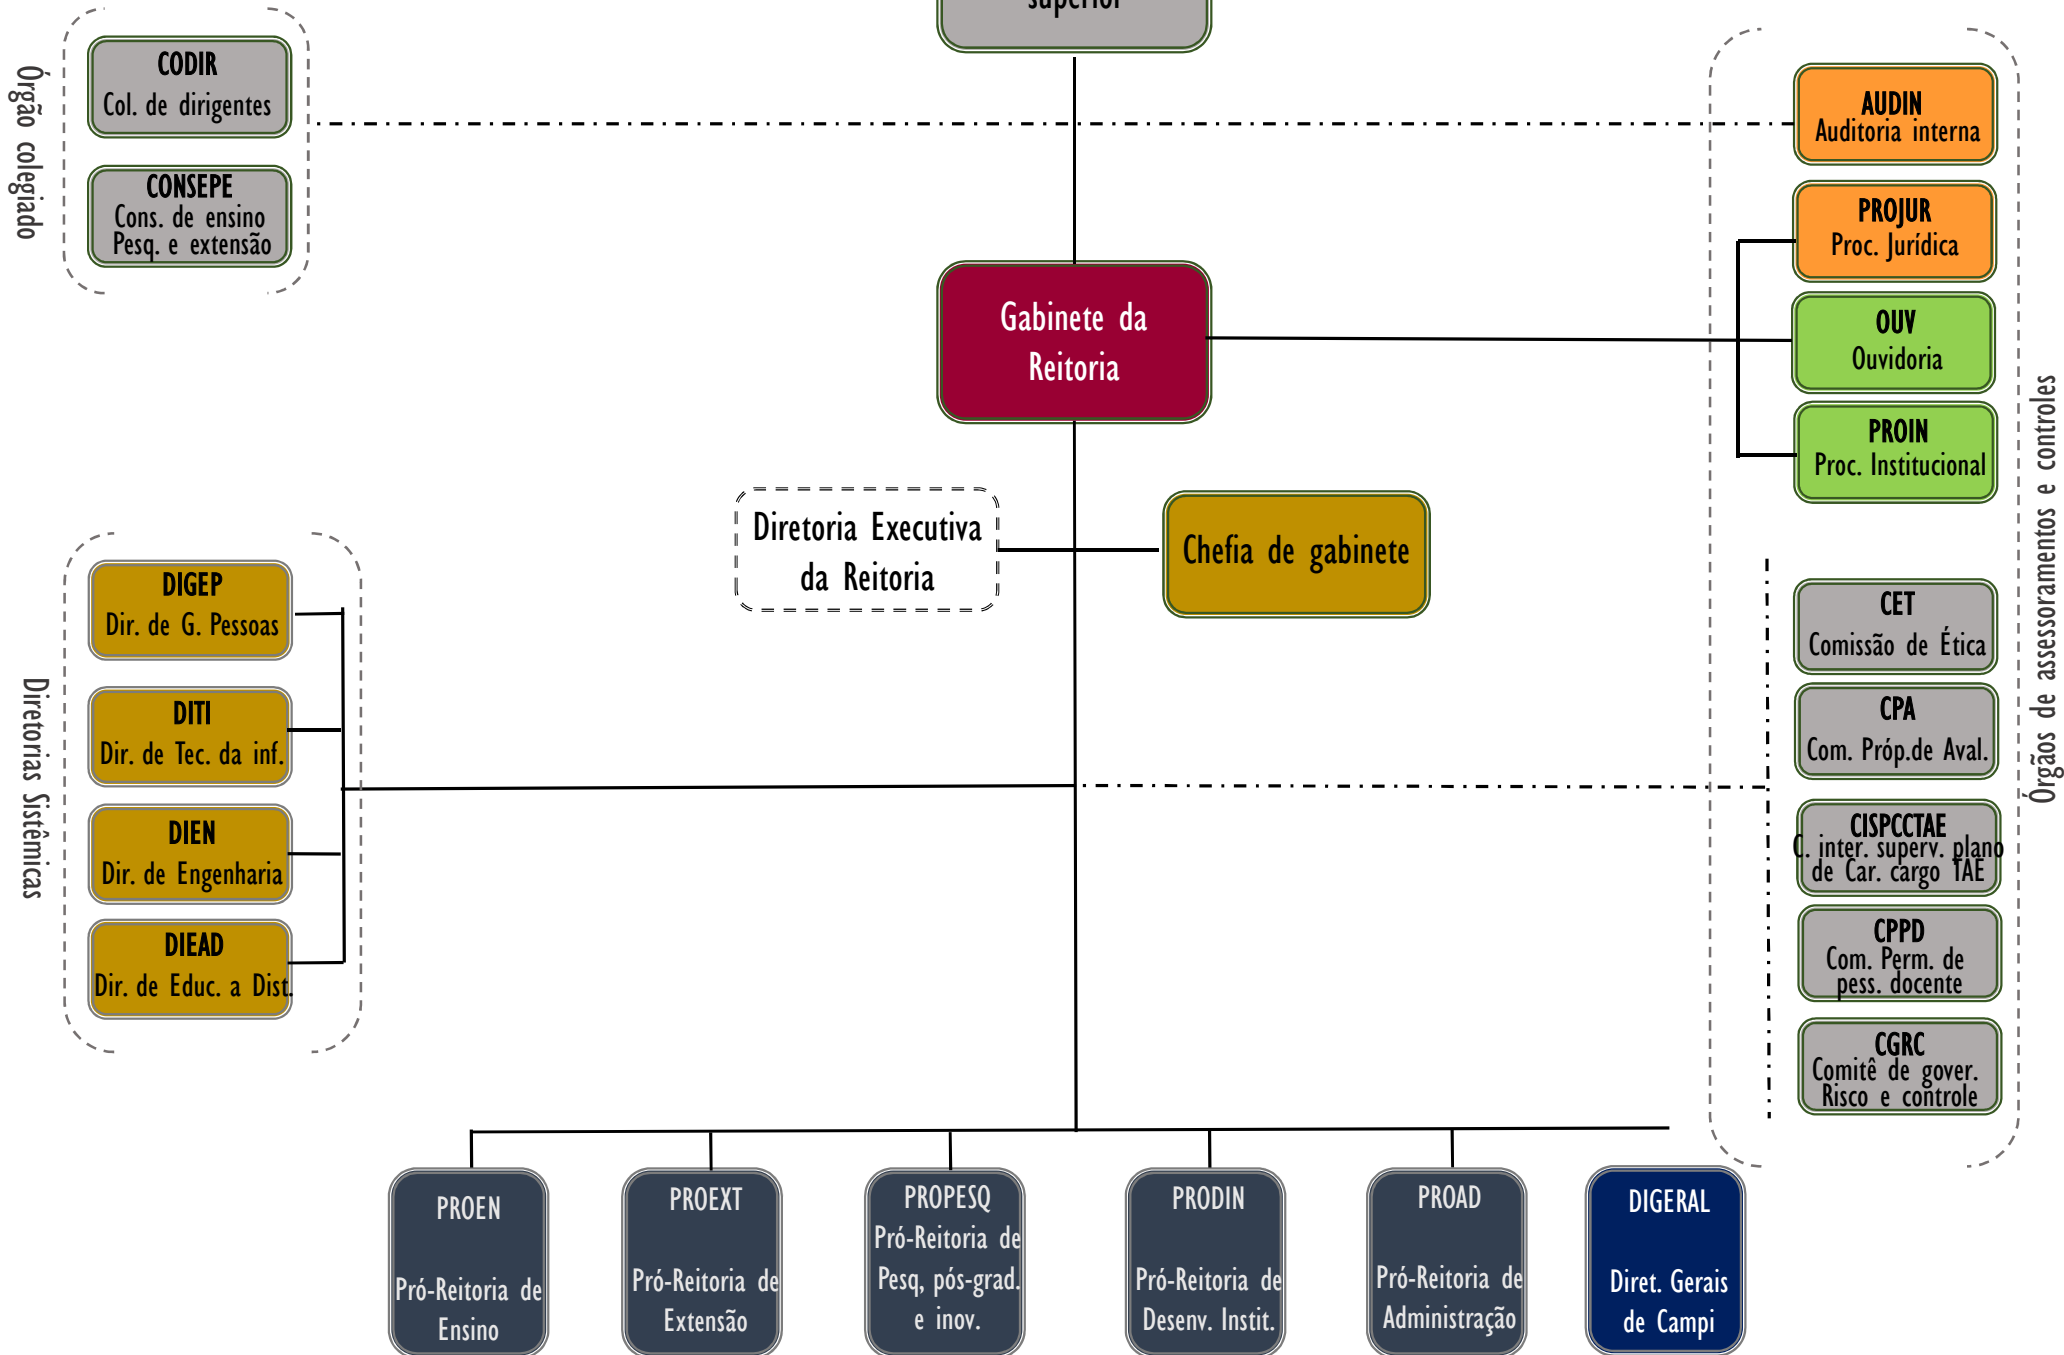

**ORGANOGRAMA DO
INSTITUTO FEDERAL DO AMAPÁ - IFAP**

LEGENDA DE CARGO/FUNÇÃO:

- CONSELHOS/COMISSÕES
- CD-01
- CD-02
- CD-03
- CD-04
- FG-01
- FG-02

ORGANOGRAMA IFAP – REGIMENTO GERAL

Estrutura Organizacional - IFAP

LEGENDA DE CARGO/FUNÇÃO:

- CONSELHOS/COMISSÕES
- CD-01
- CD-02
- CD-03
- CD-04
- FG-01
- FG-02

GABINETE DA REITORIA
Estrutura Organizacional - IFAP

LEGENDA DE CARGO/FUNÇÃO:

- CONSELHOS/COMISSÕES
- CD-01
- CD-02
- CD-03
- CD-04
- FG-01
- FG-02

DIRETORIAS SISTÊMICAS - DIGEP
Estrutura Organizacional - IFAP

LEGENDA DE CARGO/FUNÇÃO:

- CONSELHOS/COMISSÕES
- CD-01
- CD-02
- CD-03
- CD-04
- FG-01
- FG-02

DIRETORIAS SISTÊMICAS - DITI
Estrutura Organizacional - IFAP