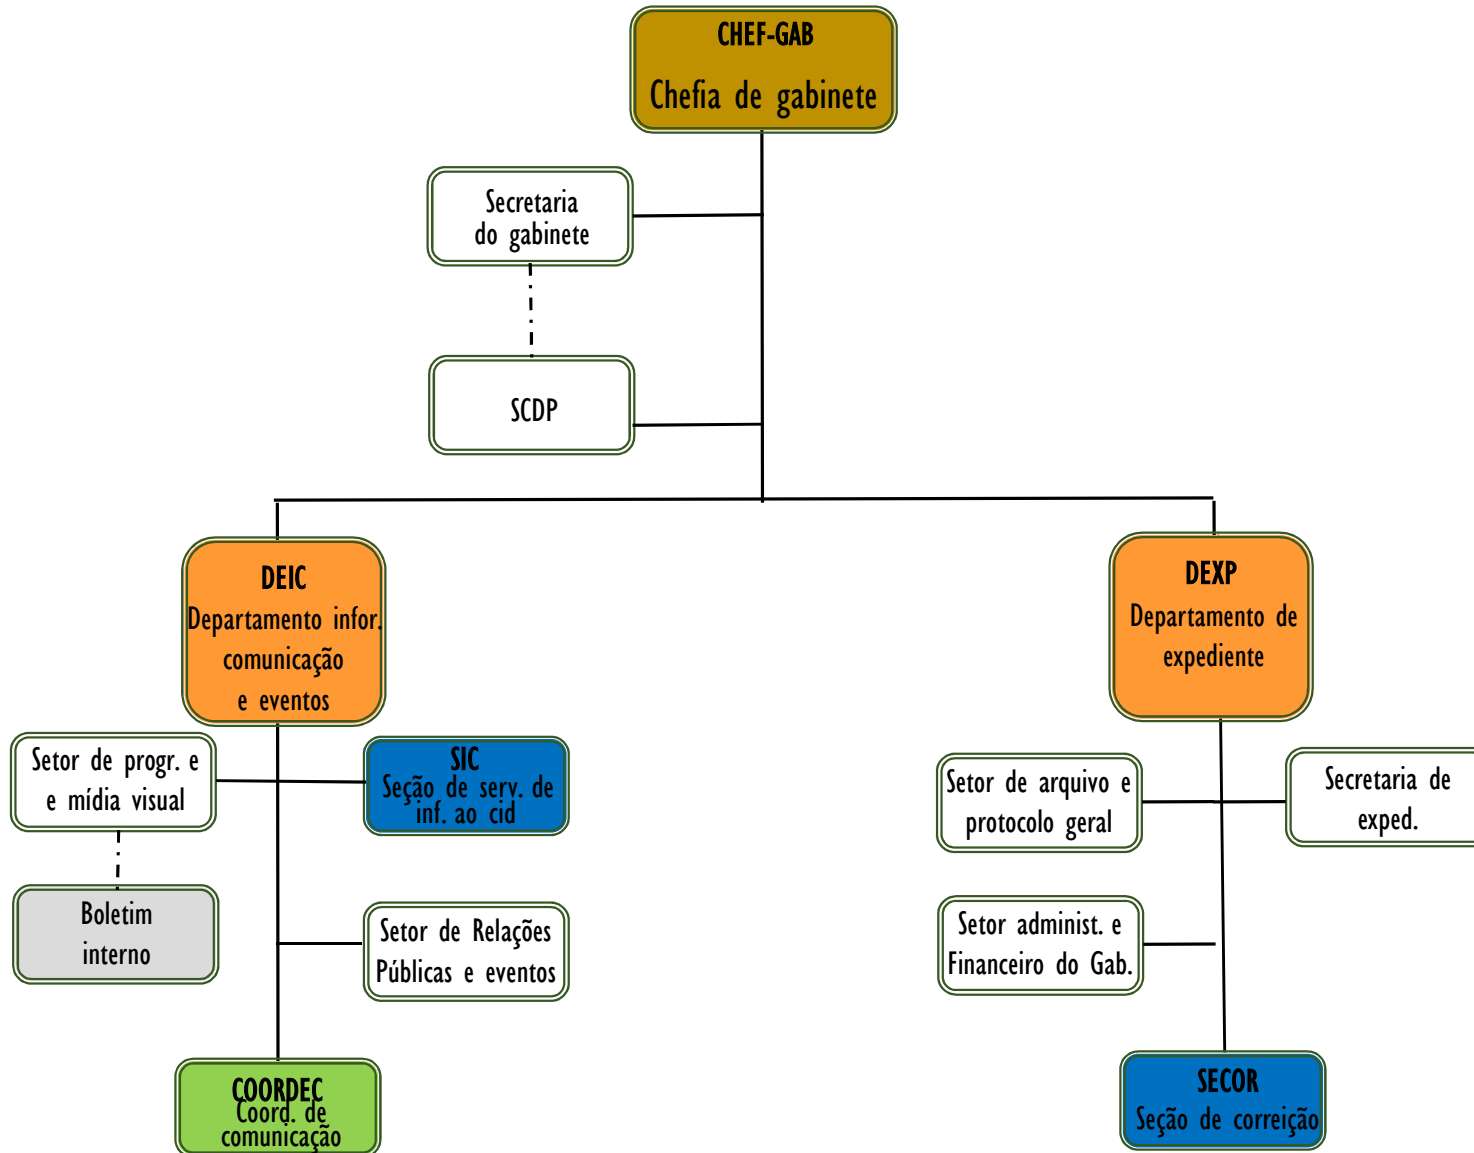

**ORGANOGRAMA DO
INSTITUTO FEDERAL DO AMAPÁ - IFAP**

LEGENDA DE CARGO/FUNÇÃO:

- CONSELHOS/COMISSÕES
- CD-01
- CD-02
- CD-03
- CD-04
- FG-01
- FG-02

ORGANOGRAMA IFAP – REGIMENTO GERAL

Estrutura Organizacional - IFAP

LEGENDA DE CARGO/FUNÇÃO:

- CONSELHOS/COMISSÕES
- CD-01
- CD-02
- CD-03
- CD-04
- FG-01
- FG-02

GABINETE DA REITORIA
Estrutura Organizacional - IFAP

LEGENDA DE CARGO/FUNÇÃO:

- CONSELHOS/COMISSÕES
- CD-01
- CD-02
- CD-03
- CD-04
- FG-01
- FG-02

DIRETORIAS SISTÊMICAS - DIGEP
Estrutura Organizacional - IFAP

LEGENDA DE CARGO/FUNÇÃO:

- CONSELHOS/COMISSÕES
- CD-01
- CD-02
- CD-03
- CD-04
- FG-01
- FG-02

DIRETORIAS SISTÊMICAS - DITI
Estrutura Organizacional - IFAP