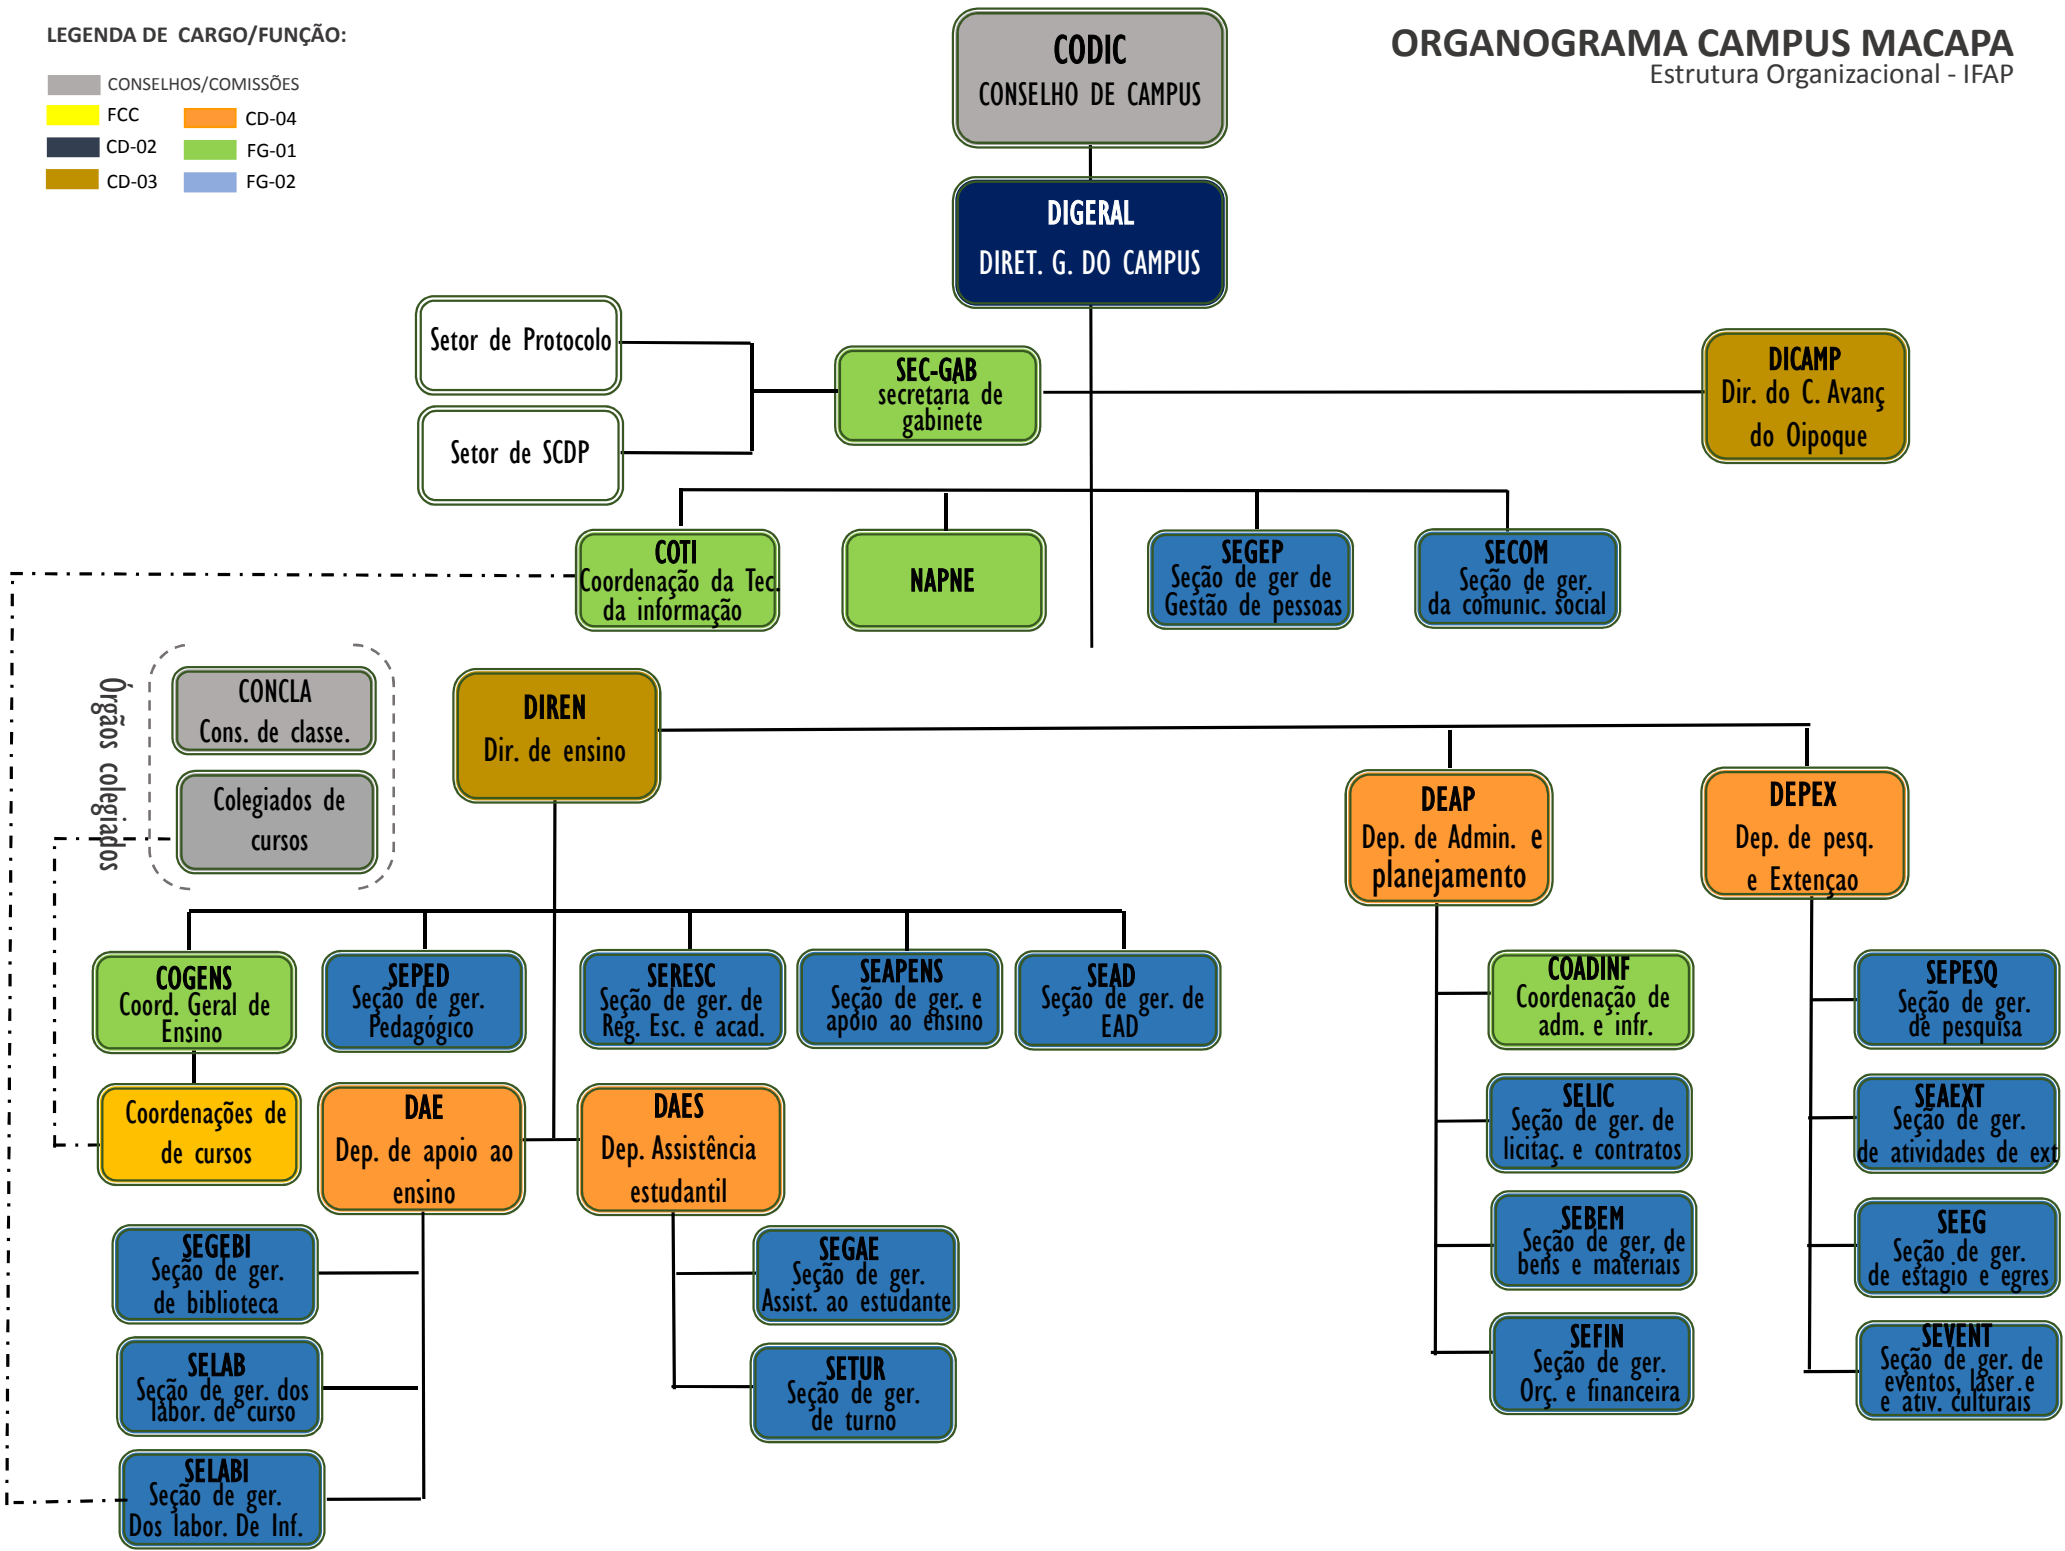

Setor de governança
em tec. informação

CORI
Coord. de Redes e
infraestrutura

COSEGI
Coord. de segurança
da informação

COSI
Coord. de sist. da
informação

Setor de suporte e
atend. ao usuário

Setor de gerência
de redes

ORGANOGRAMA COMUM DOS *CAMPI*

Estrutura Organizacional Campi:

Campus Laranjal do Jari ■

Campus Santana ■

Campus Porto Grande ■

LEGENDA DE CARGO/FUNÇÃO:

- CONSELHOS/COMISSÕES
- FCC
- CD-04
- CD-02
- FG-01
- CD-03
- FG-02

ORGANOGRAMA COMUM DOS CAMPI

Estrutura Organizacional Campi:

- Campus Laranjal do Jari
- Campus Santana
- Campus Porto Grande

ORGANOGRAMA DO CAMPUS MACAPÁ

LEGENDA DE CARGO/FUNÇÃO:

- CONSELHOS/COMISSÕES
- FCC
- CD-02
- CD-03
- CD-04
- FG-01
- FG-02

ORGANOGRAMA CAMPUS MACAPA

Estrutura Organizacional - IFAP

LEGENDA DE CARGO/FUNÇÃO:

- CONSELHOS/COMISSÕES
- CD-01
- CD-02
- CD-03
- CD-04
- FG-01
- FG-02

ORGANOGRAMA CAMPUS AVANÇADO DO OIAPOQUE

Estrutura Organizacional - IFAP