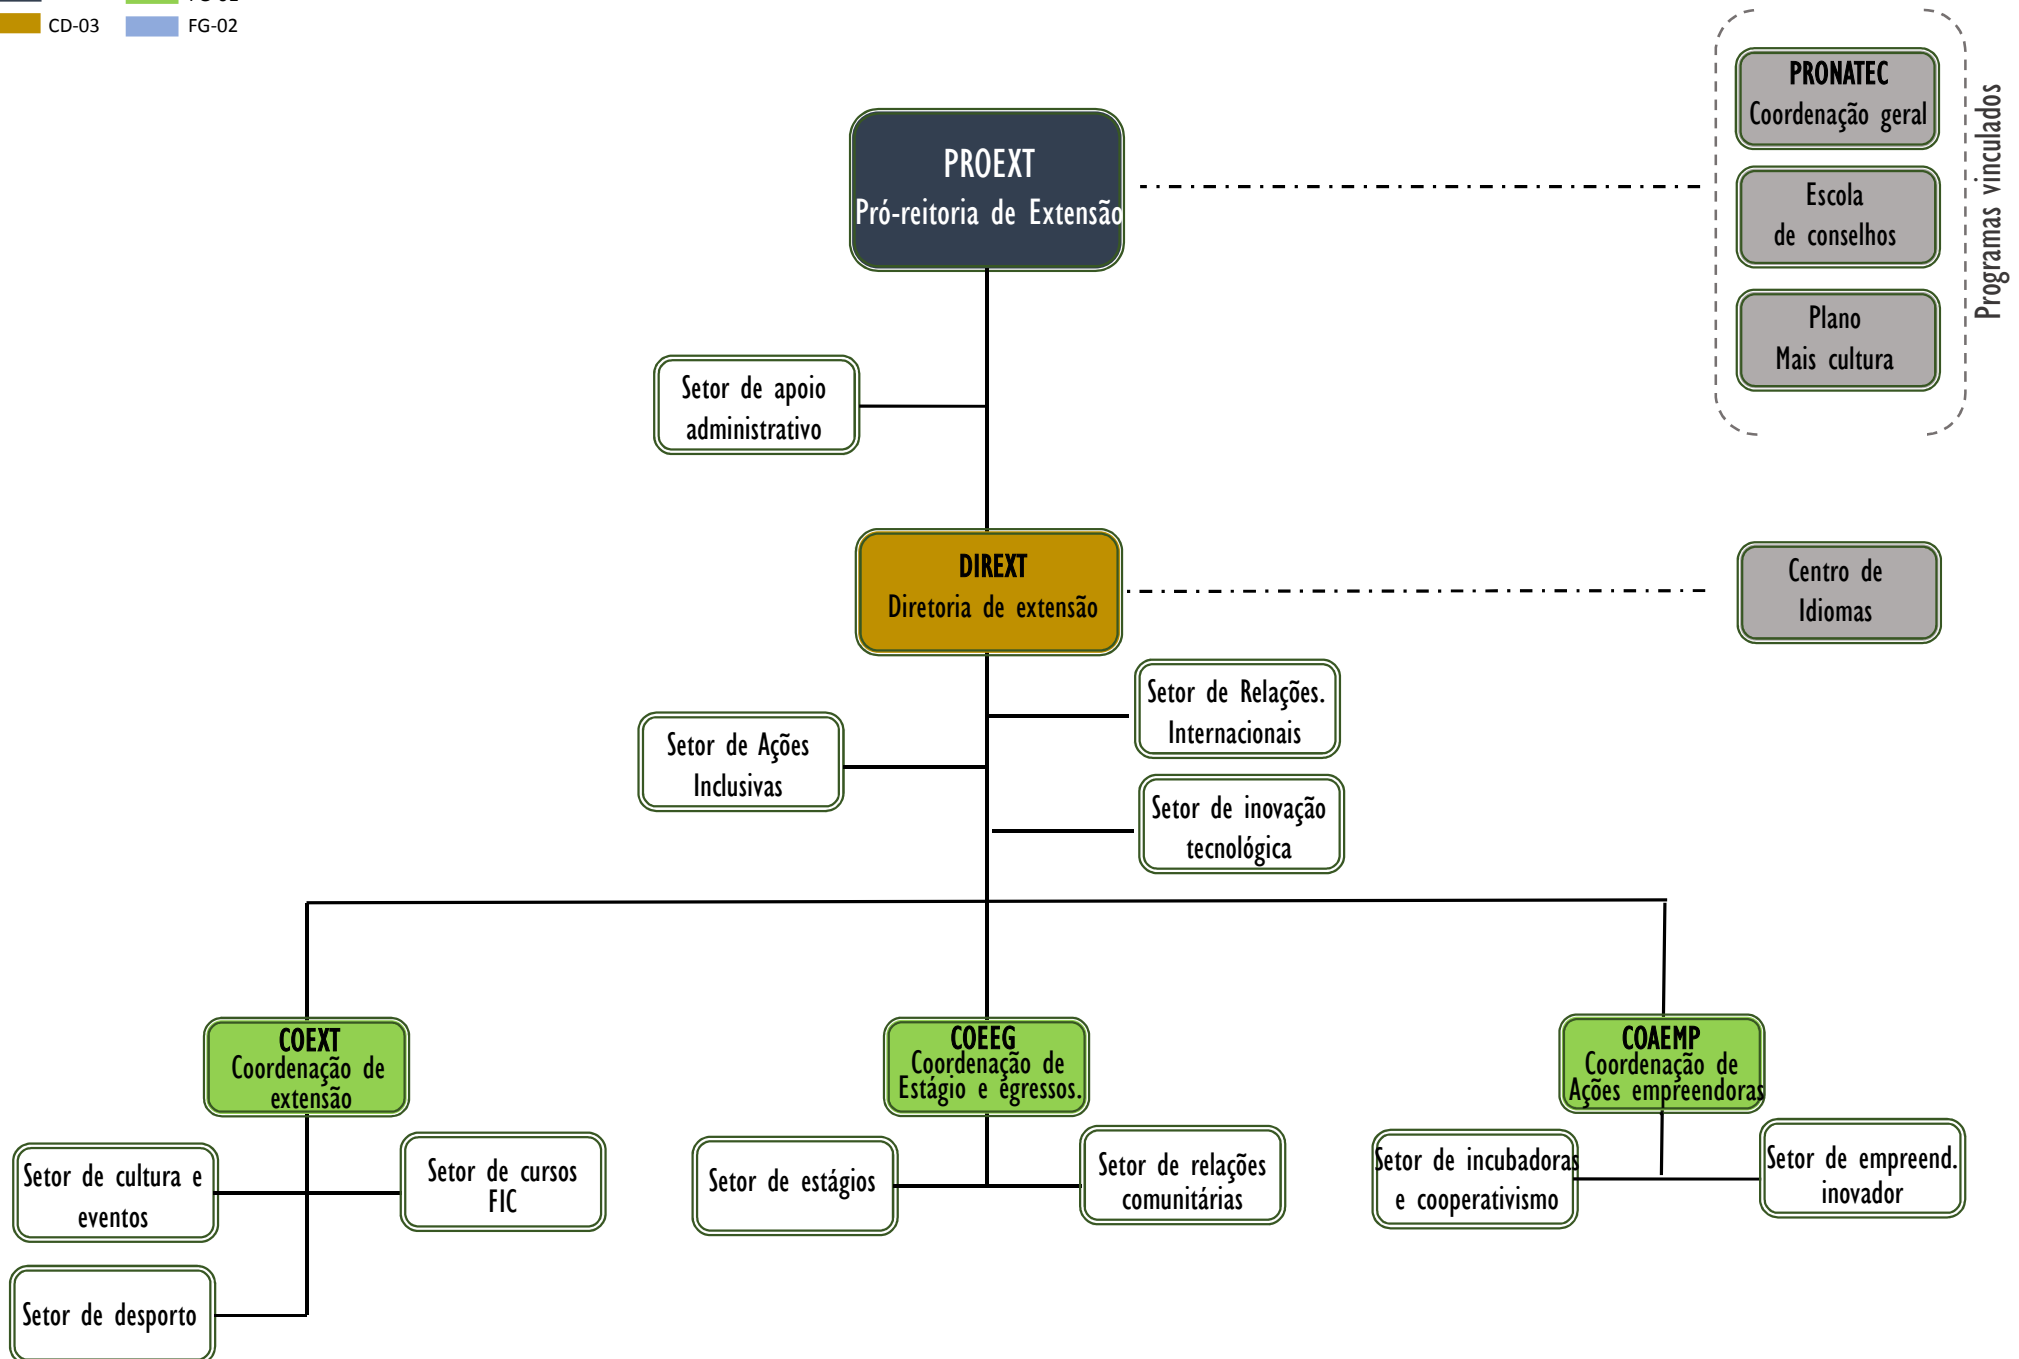

DIRETORIAS SISTÊMICAS - DIEN
Estrutura Organizacional - IFAP

LEGENDA DE CARGO/FUNÇÃO:

- CONSELHOS/COMISSÕES
- CD-01
- CD-02
- CD-03
- CD-04
- FG-01
- FG-02

DIRETORIAS SISTÊMICAS - DIEAD
Estrutura Organizacional - IFAP

LEGENDA DE CARGO/FUNÇÃO:

- CONSELHOS/COMISSÕES
- CD-01
- CD-02
- CD-03
- CD-04
- FG-01
- FG-02

PRÓ-REITORIA - PROEN
Estrutura Organizacional - IFAP

LEGENDA DE CARGO/FUNÇÃO:

- CONSELHOS/COMISSÕES
- CD-01
- CD-02
- CD-03
- CD-04
- FG-01
- FG-02

PRÓ-REITORIA - PROEXT

Estrutura Organizacional - IFAP

LEGENDA DE CARGO/FUNÇÃO:

- CONSELHOS/COMISSÕES
- CD-01
- CD-02
- CD-03
- CD-04
- FG-01
- FG-02

PRÓ-REITORIA - PROPESQ
Estrutura Organizacional - IFAP

Órgão de assessoramento